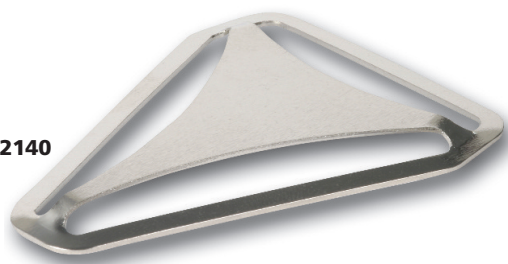

32 ŠLOVÉ SOUČÁSTI • BRACE ACCESSORIES

Art.

Velikost / Size

L (mm)

• Materiál / Material

▶ ocel • steel

ŠLOVÉ TROJÚHELNÍKY • BRACE FITTINGS

322140

40

40

▶
STANDARDNÍ POVRCHOVÁ ÚPRAVA
nikl
STANDARDNÍ BALENÍ
sypané: 100 ks / krabice
Použití
Spojuje šlové gummy.
▶
STANDARD SURFACE FINISH
nickel
STANDARD PACKING
loose: 100 pcs / box
APPLICATION
Put together elastics of braces.

322136

36

36

322130

30

30

322124

24