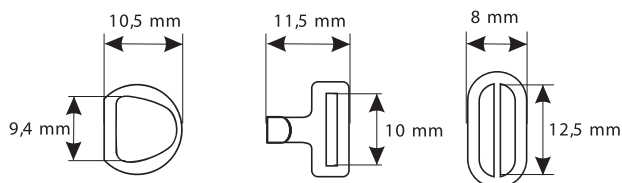

33 DROBNÉ KOVOVÉ VÝROBKY • SMALL METAL GOODS

Art.

Velikost / Size

Materiál / Material ▶ ocel / steel

KRAVATOVÉ KOVÁNÍ • TIE FITTINGS

336100

10

kroužek • circle háček • hook posunovač • pusher

STANDARDNÍ POVRCHOVÁ ÚPRAVA
nikl

STANDARDNÍ BALENÍ
sypané: 1000 ks / krabice

Použití
Součásti určené k připevňování motýlků a kravat.

STANDARD SURFACE FINISH
nickel

STANDARD PACKING
loose: 1000 pcs / box

Application
Parts for bow and tie fastening.

Art.

Velikost / Size

Materiál / Material ▶ ocel / steel