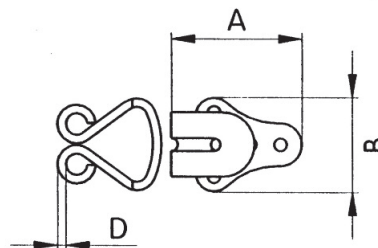

WM KALHOTOVÉ HÁKY DVOJDÍLNÉ • TROUSER HOOKS - TWO PARTS

Art. | Velikost/Size | A / B / D (mm) | Materiál / Material ▶ ocel / steel

WM7050400

40222 19,5/14,5/4,8

STANDARDNÍ POVRCHOVÁ ÚPRAVA
nikl, černý oxid

STANDARDNÍ BALENÍ
karty: 3 ks
sypané: 1 celek (144 ks)/krabice

WM7050300

15255 1/2 25/17,5/5

STANDARD SURFACE FINISH
nickel, black oxid

STANDARD PACKING
cards: 3 pcs
loose: 1 gross (144 pcs)/box

WM7050500

40259 25/20,5/5

WM7050100

501 25/17,5/Ø1,6

ODĚVNÍ KOVÁNÍ • **W**
TAILOR ACCESSORIES •