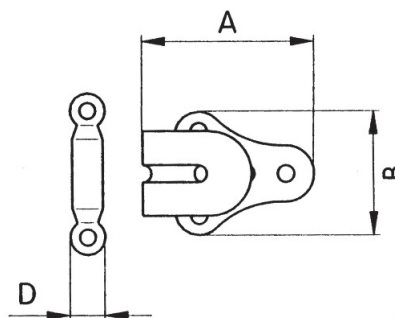

WM KALHOTOVÉ HÁKY DVOJDÍLNÉ • TROUSER HOOKS - TWO PARTS

Art. | Velikost/Size | A / B / D (mm) | Materiál / Material ▶ ocel / steel

WM7050400

40222 19,5/14,5/4,8

STANDARDNÍ POVRCHOVÁ ÚPRAVA
nikl, černý oxid

STANDARDNÍ BALENÍ
karty: 3 ks
sypané: 1 celek (144 ks)/krabice

WM7050300

15255 1/2 25/17,5/5

STANDARD SURFACE FINISH
nickel, black oxid

STANDARD PACKING
cards: 3 pcs
loose: 1 gross (144 pcs)/box

WM7050500

40259 25/20,5/5

WM7050100

501 25/17,5/Ø1,6

ODĚVNÍ KOVÁNÍ • **W**
TAILOR ACCESSORIES •