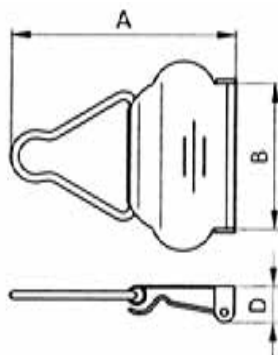

WM SUKŇOVÉ HÁKY • SKIRT HOOKS

Art. | Velikost/Size | A / B / D (mm)

• Materiál / Material ▶ ocel / steel

WM7050800

40607/18 21/12,3/10

WM7051000

40607/22 25/12,3/10

▶
STANDARDNÍ POVRCHOVÁ ÚPRAVA
nikl, černý oxid

STANDARDNÍ BALENÍ
karty: 3 ks
sypané: 1000 ks/krabice

▶
STANDARD SURFACE FINISH
nickel, black oxid

STANDARD PACKING
cards: 3 pcs
loose: 1000 pcs/box

WM OVERALOVÉ ZÁVĚSY • OVERALLS BUCKLES

Art. | Velikost/Size | A / B / D (mm)

• Materiál / Material ▶ ocel / steel

WM7003100

40 54/40/8,5

▶
STANDARDNÍ POVRCHOVÁ ÚPRAVA
nikl, staromosaz

STANDARDNÍ BALENÍ
sypané: 100 ks/krabice

▶
STANDARD SURFACE FINISH
nickel, old brass

STANDARD PACKING
loose: 100 pcs/box