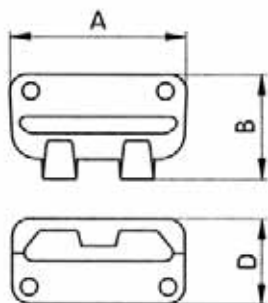

WM SUKŇOVÉ HÁKY • SKIRT HOOKS

Art. | Velikost/Size | A / B / D (mm)

• Materiál / Material ▶ ocel / steel

WM7050800

40607/18 21/12,3/10

WM7051000

40607/22 25/12,3/10

▶
STANDARDNÍ POVRCHOVÁ ÚPRAVA
nikl, černý oxid

STANDARDNÍ BALENÍ
karty: 3 ks
sypané: 1000 ks/krabice

▶
STANDARD SURFACE FINISH
nickel, black oxid

STANDARD PACKING
cards: 3 pcs
loose: 1000 pcs/box

WM OVERALOVÉ ZÁVĚSY • OVERALLS BUCKLES

Art. | Velikost/Size | A / B / D (mm)

• Materiál / Material ▶ ocel / steel

WM7003100

40 54/40/8,5

▶
STANDARDNÍ POVRCHOVÁ ÚPRAVA
nikl, staromosaz

STANDARDNÍ BALENÍ
sypané: 100 ks/krabice

▶
STANDARD SURFACE FINISH
nickel, old brass

STANDARD PACKING
loose: 100 pcs/box